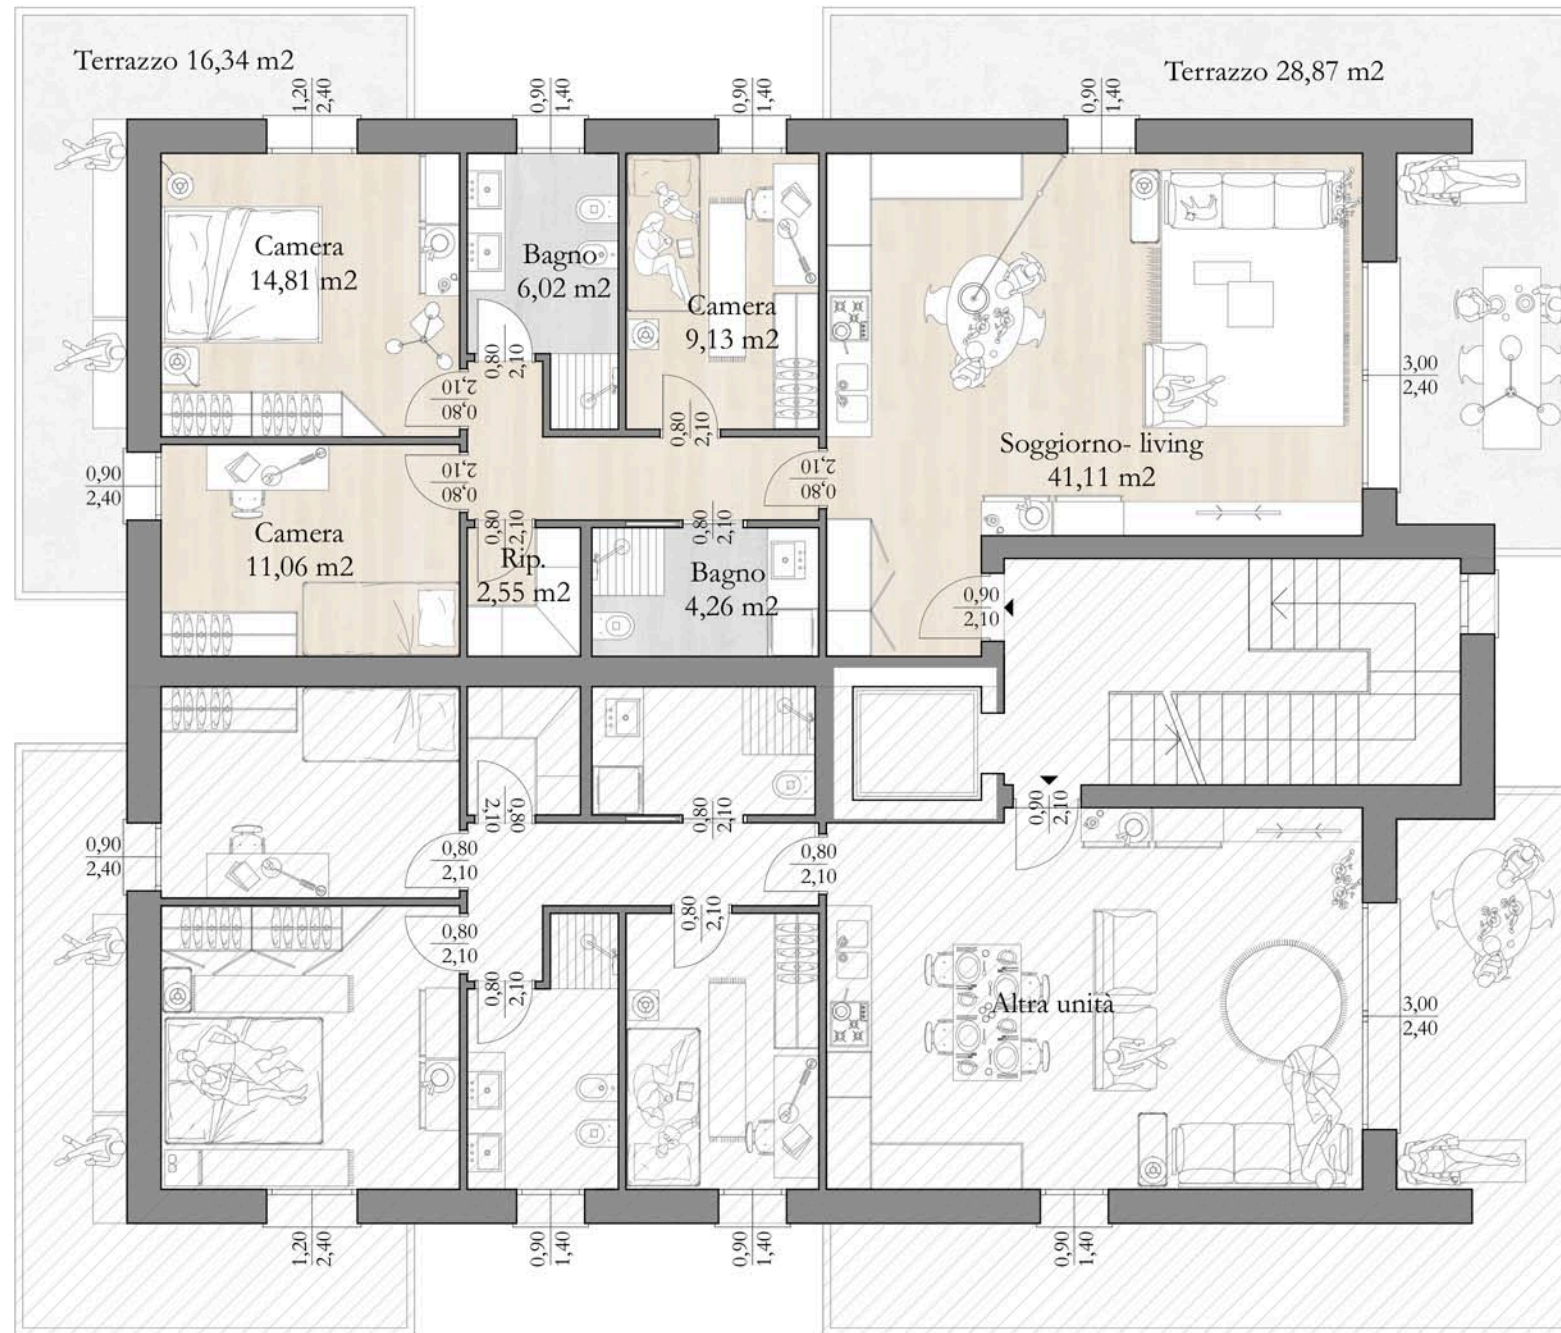

Complesso residenziale TRIVIGNANO CUBE

Pianta piano primo APP03

Soggiorno- living 41,11 m²
 Camera 14,81 m²
 Camera 11,06 m²
 Camera 9,13 m²
 Bagno 6,02 m²
 Bagno 4,26 m²
 Ripostiglio 2,55 m²
APP.03 94,45 m²

TRIVIGNANO CUBE- PLANIMETRIA PIANO PRIMO