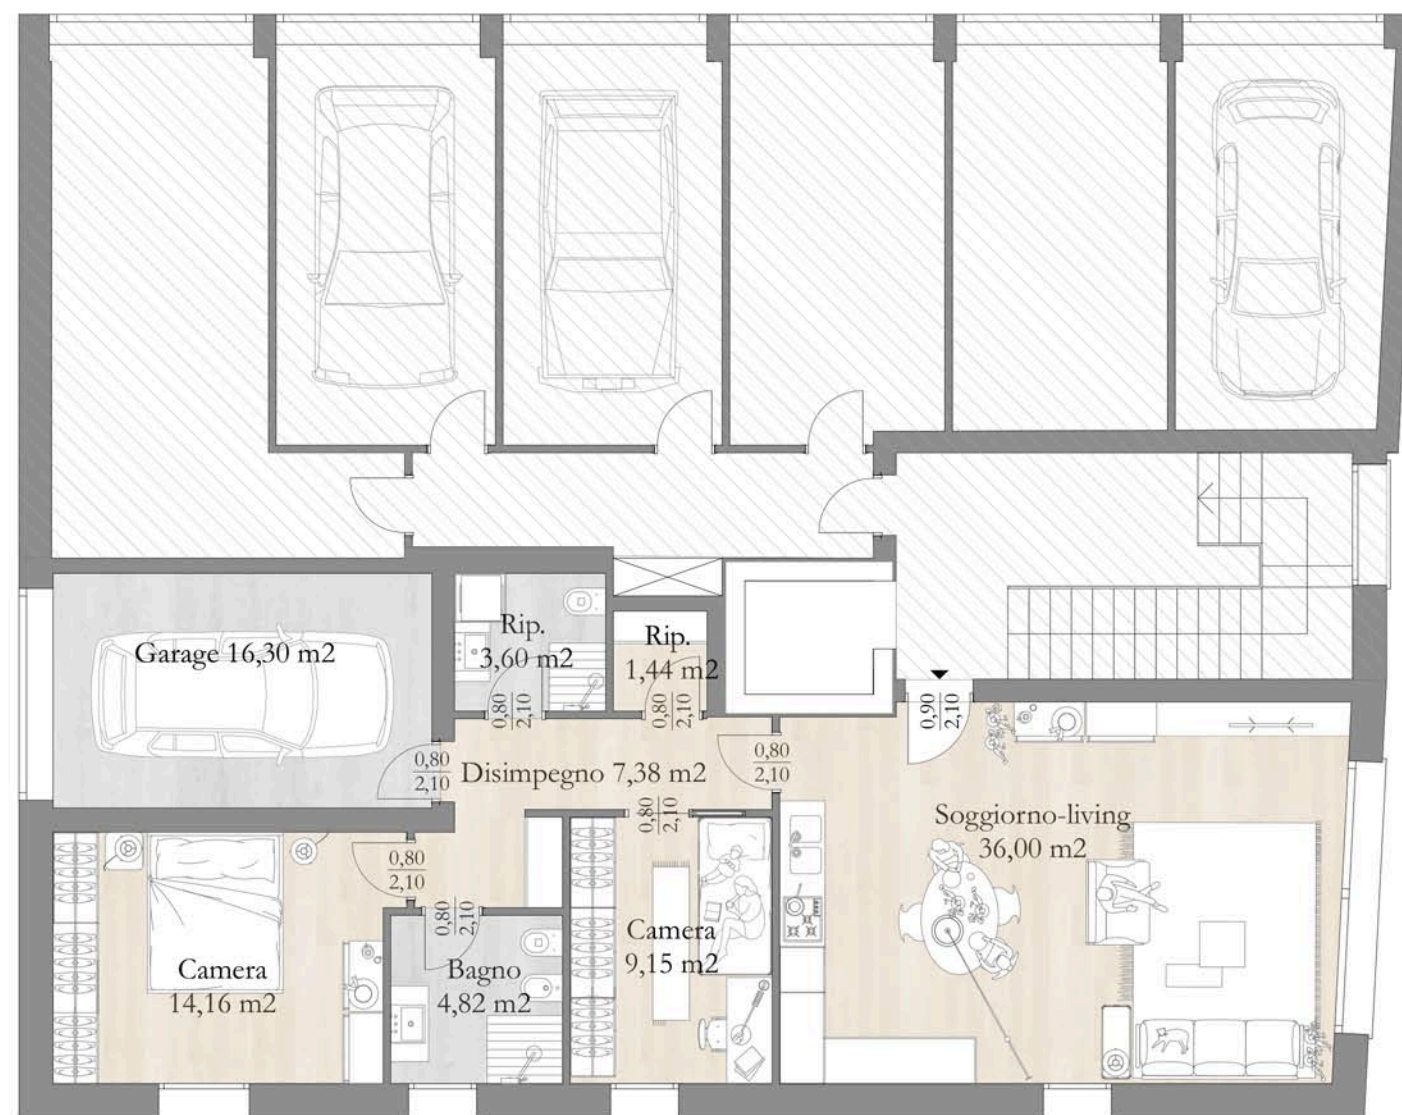

Complesso residenziale TRIVIGNANO CUBE

Pianta piano terra APP.01

Soggiorno- living 36,00 m²
Camera 14,16 m²
Camera 9,15 m²
Bagno 4,82 m²

Ripostiglio 3,60 m²
Ripostiglio 1,44 m²
Disimpegno 7,38 m²
APP.01 76,90 m²

TRIVIGNANO CUBE- PLANIMETRIA PIANO PRIMO